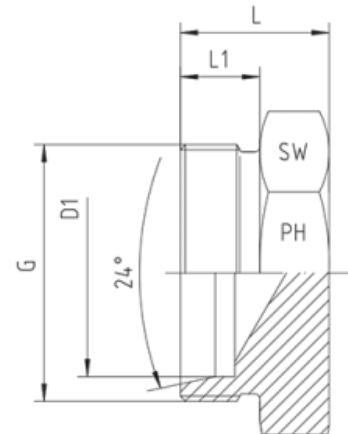

### XROV - Blanking Plugs for Tube Ends

With 24°-Cone for Tube Ends  
 Type of Port End W DIN 3861

Pressure	Tube O.D.	Thread	Approx. Dimensions			Order-Code	Gross-Price (€)
			L	L1	SW		
PN	D1	G	L	L1	SW		
<b>Series L</b>							
500	6	M 12 x 1,5	14	10	12	XROV-L-06	4,63
500	8	M 14 x 1,5	15	10	14	XROV-L-08	5,85
500	10	M 16 x 1,5	16	11	17	XROV-L-10	7,13
400	12	M 18 x 1,5	17	11	19	XROV-L-12	8,54
400	15	M 22 x 1,5	18	12	24	XROV-L-15	14,16
400	18	M 26 x 1,5	19	12	27	XROV-L-18	16,92
250	22	M 30 x 2	21	14	32	XROV-L-22	22,04
250	28	M 36 x 2	22	14	41	XROV-L-28	34,92
250	35	M 45 x 2	25	16	46	XROV-L-35	56,09
250	42	M 52 x 2	27	16	55	XROV-L-42	65,29
<b>Series S</b>							
800	6	M 14 x 1,5	18	12	14	XROV-S-06	5,78
800	8	M 16 x 1,5	20	12	17	XROV-S-08	7,06
800	10	M 18 x 1,5	20	12	19	XROV-S-10	8,79
630	12	M 20 x 1,5	22	12	22	XROV-S-12	10,00

630	14	M 22 x 1,5	24	14	24	XROV-S-14	12,88
630	16	M 24 x 1,5	24	14	27	XROV-S-16	17,36
420	20	M 30 x 2	28	16	32	XROV-S-20	23,32
420	25	M 36 x 2	32	18	41	XROV-S-25	39,96
420	30	M 42 x 2	34	20	46	XROV-S-30	56,60
420	38	M 52 x 2	39	22	55	XROV-S-38	72,14